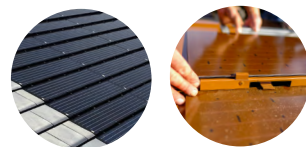

Oui, vous avez la possibilité d'intégrer des **TUILES SOLAIRES MAX** composées de cellules photovoltaïques directement dans les tuiles du toit.

Elles sont compatibles avec les tuiles en terre cuite et les tuiles béton, de tous modèles et tous fabricants.