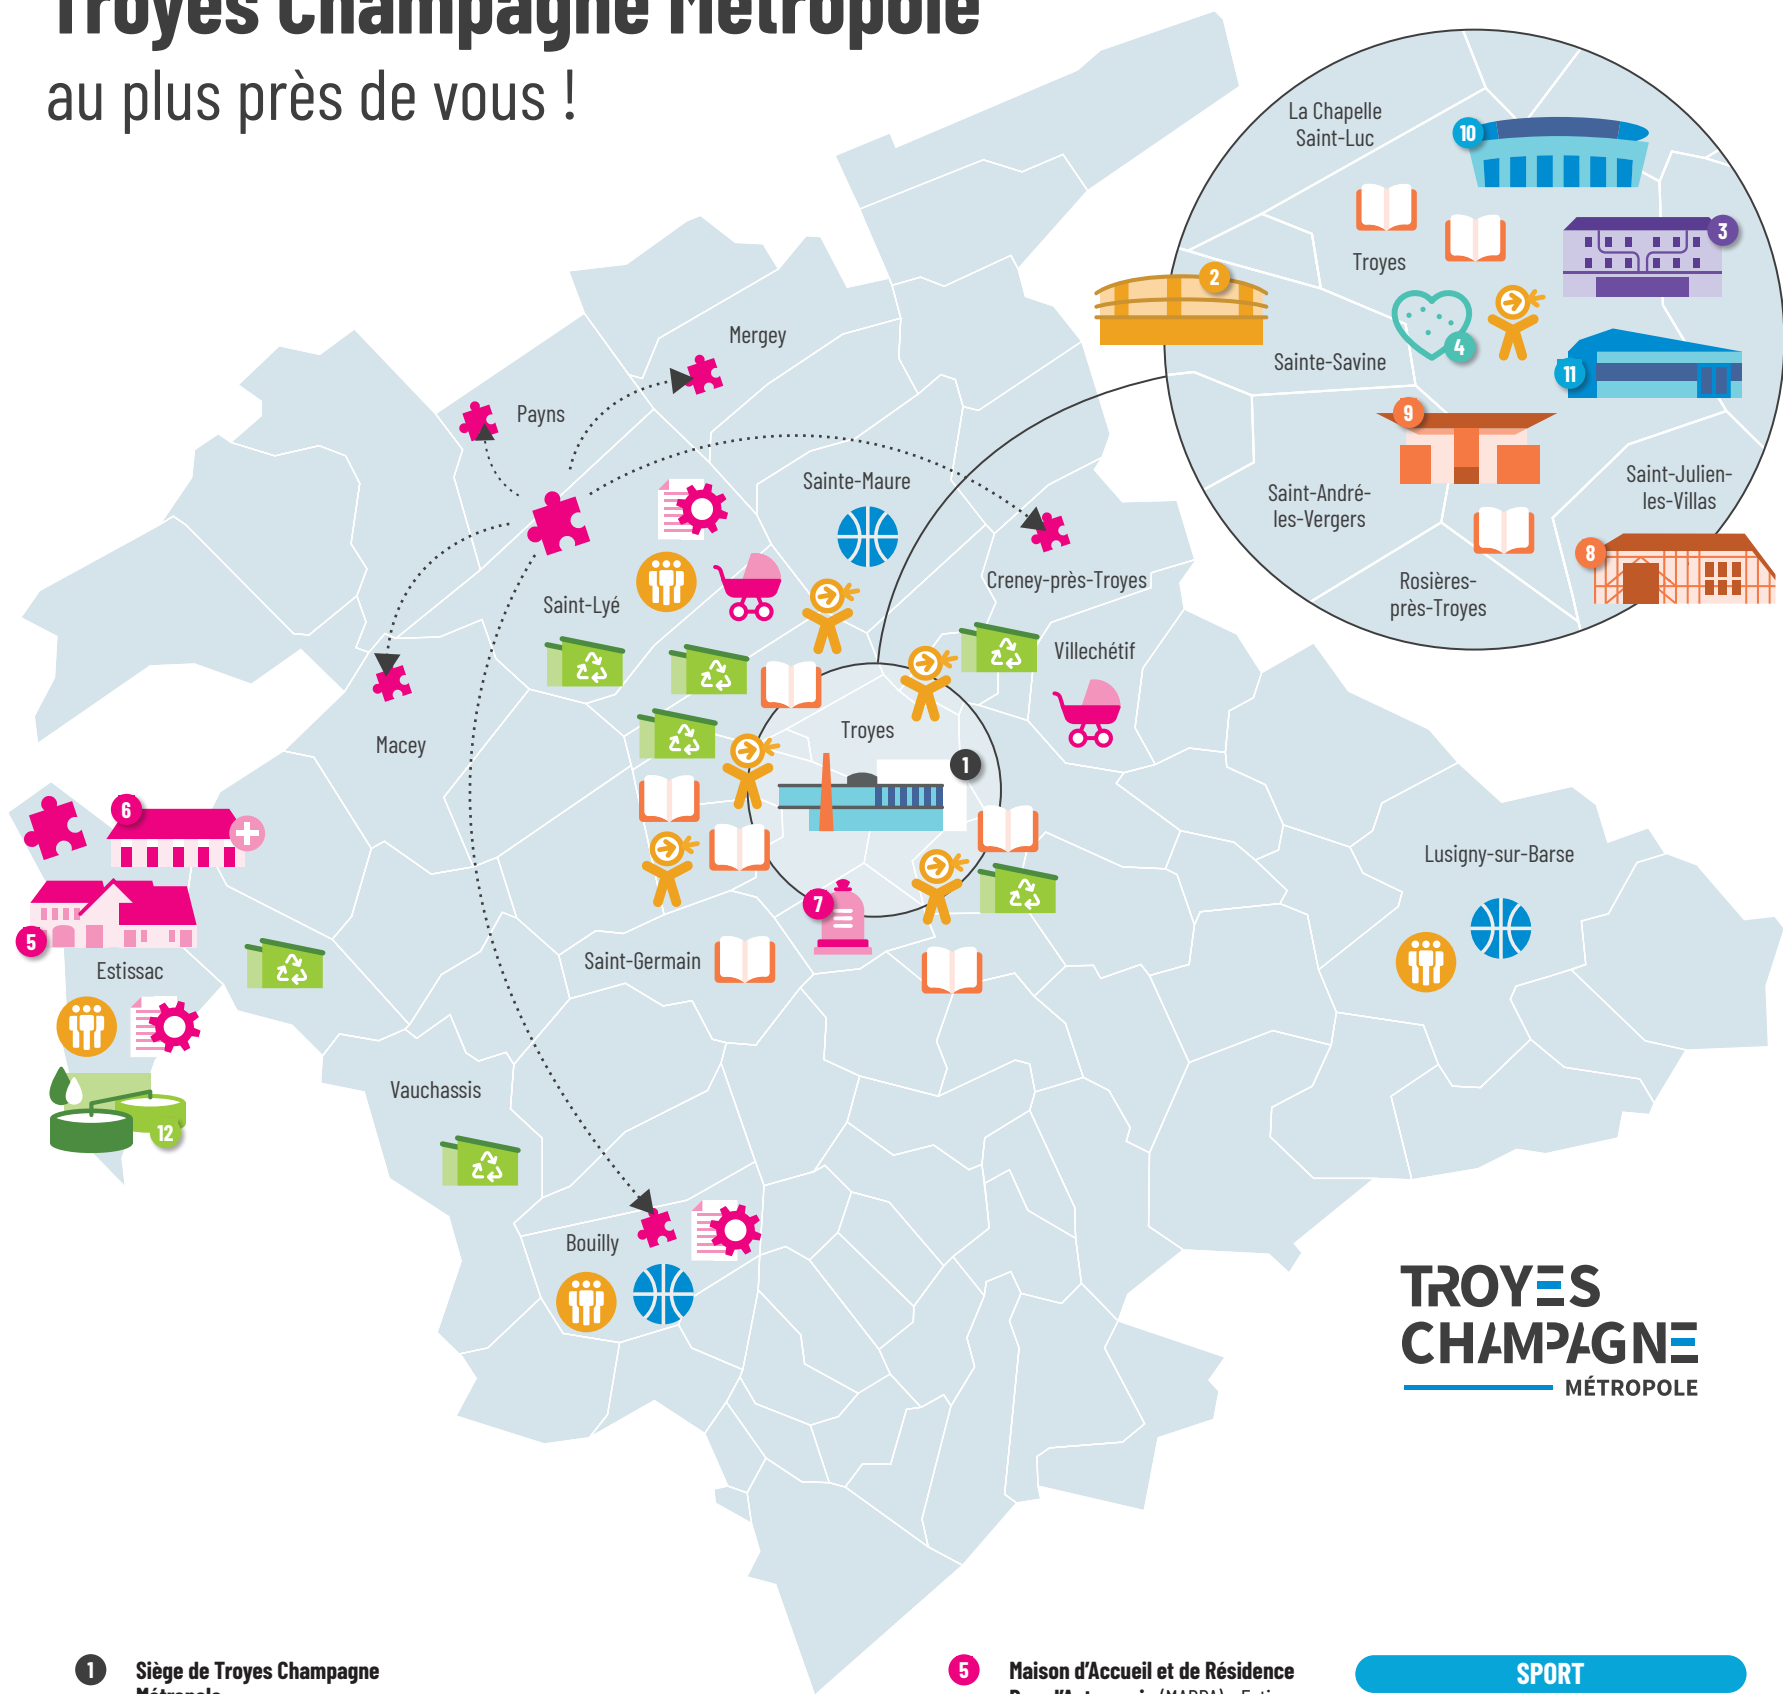

Troyes Champagne Métropole

au plus près de vous !

1 Siège de Troyes Champagne Métropole

ÉCONOMIE

Points Conseil Emploi
La Chapelle Saint-Luc / Saint-Julien-les-Villas / Pont-Sainte-Marie / Sainte-Savine / Saint-André-les-Vergers / Troyes (marché des Halles)

Permanences Emploi
Estissac / Lusigny-sur-Barse / Saint-Lyé / Bouilly

2 Parc du Grand Troyes / Le Phare

ENSEIGNEMENT SUPÉRIEUR

3 Maison des Étudiants - Troyes

TOURISME

4 Troyes La Champagne Tourisme
Troyes

ÉQUIPEMENTS DE PROXIMITÉ

Espaces France Services
Estissac / Saint-Lyé / Bouilly

Micro-crèches
Barberey-Saint-Sulpice / Villechétif

Relais Assistants Maternels
Estissac / Saint-Lyé (ateliers itinérants à Macey, Mergey, Payns, Bouilly et Creney-près-Troyes)

EAU/ENVIRONNEMENT

Déchèteries
Bucey-en-Othe / Vauchassis / Sainte-Savine / La Chapelle Saint-Luc / Saint-Lyé / Pont-Sainte-Marie / Saint-Julien-les-Villas

12 Station d'épuration - Estissac

**TROYES
CHAMPAGNE**
MÉTROPOLE